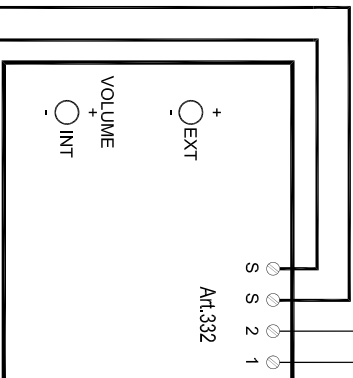

DOOR ENTRY KIT TRUE "TWO WIRE" SYSTEM ESK-1, ESK-1S

1. ART. 3151
   - Cijofono
   - Intercom
   - Innenstelle
   - Poste d'appartement
   - Telefono
   - Telefone

1. ART. 321
   - Transformatore
   - Transformor
   - Träfo
   - Transformateur
   - Transformador
   - Transformador

1. ART. 332
   - Pulsantiera con portiere elettrico
   - Front panel with built in audio amplifier
   - Aussenstelle mit Sprechtheit
   - Platine de rue avec groupe phone
   - Unidad de habla/Botonera con parlante
   - Botoneira com porteiro electrico

1. SE
   - Serratura elettrica (non inclusa)
   - Electric lock (not included)
   - Elektrisches Türschloß (nicht imbegriffen)
   - Serrure électrique (non incluse)
   - Cerradura eléctrica (no incluida)
   - Testa eléctrica (não incluida)

DOOR ENTRY KIT TRUE "TWO WIRE" SYSTEM ESK-1, ESK-1S WITH ADDITIONAL INTERCOM

1. ART. 3151
   - Cijofono
   - Intercom
   - Innenstelle
   - Poste d'appartement
   - Telefono
   - Telefone

1. ART. 321
   - Transformatore
   - Transformor
   - Träfo
   - Transformateur
   - Transformador
   - Transformador

1. ART. 332
   - Pulsantiera con portiere elettrico
   - Front panel with built in audio amplifier
   - Aussenstelle mit Sprechtheit
   - Platine de rue avec groupe phone
   - Unidad de habla/Botonera con parlante
   - Botoneira com porteiro electrico

1. SE
   - Serratura elettrica (non inclusa)
   - Electric lock (not included)
   - Elektrisches Türschloß (nicht imbegriffen)
   - Serrure électrique (non incluse)
   - Cerradura eléctrica (no incluida)
   - Testa eléctrica (não incluida)

1. - Regolazione volume della nota elettronica (3 livelli), (3 Levels).
   - Call tone volume control (3 Levels).
   - Regulation du volume de l'appel électronique (sur 3 niveaux).
   - Lautstärkereglung des elektronischen Rufes (auf 3 Niveaus).
   - Control de volumen del tono electrónico (3 niveles)
   - Contrôle de volume (3 niveaux) de chamada electrónica.