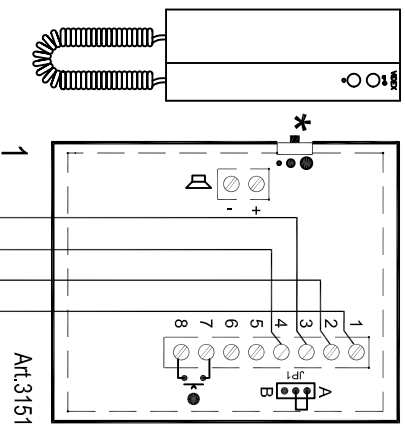

DOOR ENTRY KIT TRUE "TWO WIRE" SYSTEM ESK-1, ESK-1S

- ART. 3151
- Cijofono
- Intercom
- Innenstelle
- Poste d'appartement
- Telefono
- Telefone

- ART. 321
- Transformatore
- Transformor
- Träfo
- Transformateur
- Transformador
- Transformador

- ART. 332
- Pulsantiera con portiere elettrico
- Front panel with built in audio amplifier
- Aussenstelle mit Sprechtheit
- Platine de rue avec groupe phone
- Unidad de habla/Botonera con parlante
- Botoneira com porteiro electrico