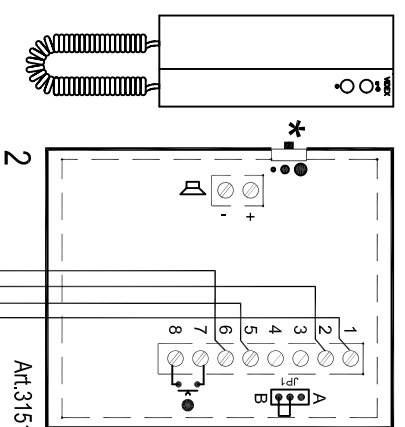

DOOR ENTRY KIT TRUE "TWO WIRE" SYSTEM ESK-1, ESK-1S WITH ADDITIONAL INTERCOM

1. ART. 3151
   - Cijofono
   - Intercom
   - Innenstelle
   - Poste d'appartement
   - Telefono
   - Telefone

1. ART. 321
   - Transformatore
   - Transformor
   - Träfo
   - Transformateur
   - Transformador
   - Transformador

1. ART. 332
   - Pulsantiera con portiere elettrico
   - Front panel with built in audio amplifier
   - Aussenstelle mit Sprechtheit
   - Platine de rue avec groupe phone
   - Unidad de habla/Botonera con parlante
   - Botoneira com porteiro electrico

1. SE
   - Serratura elettrica (non inclusa)
   - Electric lock (not included)
   - Elektrisches Türschloß (nicht imbegriffen)
   - Serrure électrique (non incluse)
   - Cerradura eléctrica (no incluida)
   - Testa eléctrica (não incluida)

1. - Regolazione volume della nota elettronica (3 livelli), (3 Levels).
   - Call tone volume control (3 Levels).
   - Regulation du volume de l'appel électronique (sur 3 niveaux).
   - Lautstärkereglung des elektronischen Rufes (auf 3 Niveaus).
   - Control de volumen del tono electrónico (3 niveles)
   - Contrôle de volume (3 niveaux) de chamada electrónica.