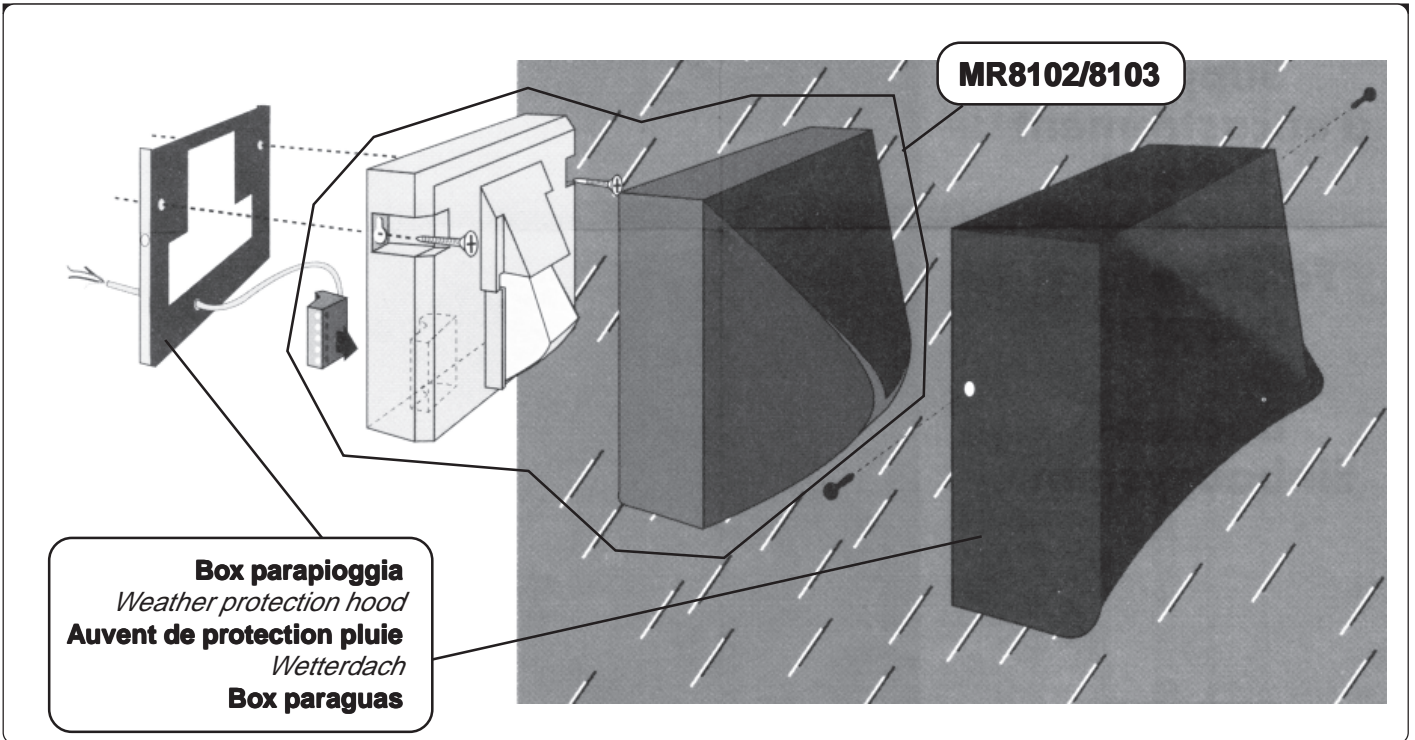

WPC

Documentazione

Tecnica

M81

rev. 0.1

© CAME 03/99

119PM81

PORTE AUTOMATICHE | AUTOMATIC DOORS | PORTES AUTOMATIQUES | AUTOMATISCHE TÜREN | PUERTAS AUTOMATICAS