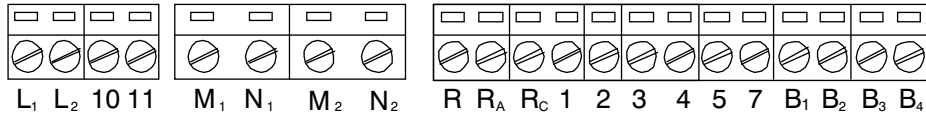

Schéma des branchements électriques

CAME S.P.A.

ITALIA

CAME GMBH

DEUTSCHLAND

Via MARTIRI DELLA LIBERTÀ, 15
31030 DOSSON DI CASIER
TREVISO

BERGSTRASSE, 17/1
70825 KORNTAL
STUTTGART

CAME FRANCE S.A.