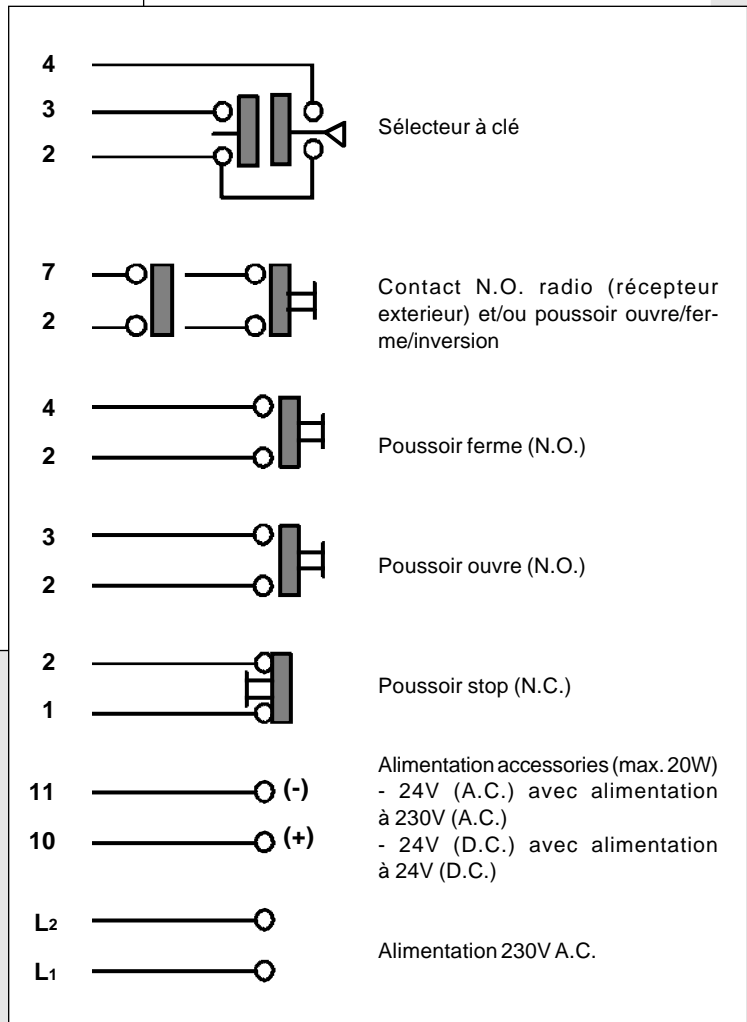

Schéma des branchements électriques

CAME S.P.A.

ITALIA

CAME GMBH

DEUTSCHLAND

Via MARTIRI DELLA LIBERTÀ, 15
31030 DOSSON DI CASIER
TREVISO

BERGSTRASSE, 17/1
70825 KORNTAL
STUTTGART

CAME FRANCE S.A.